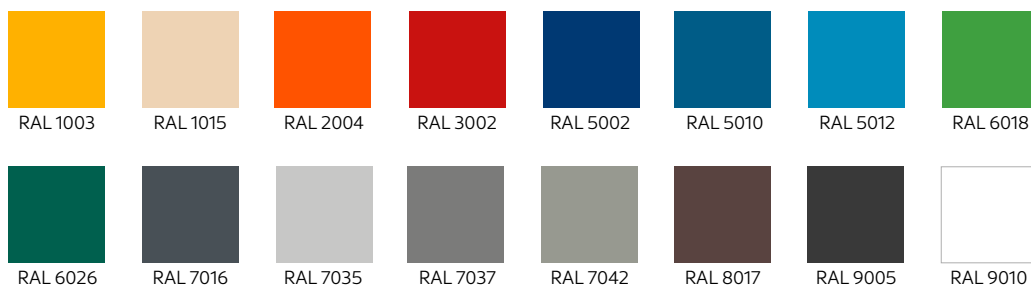

RAL-FARBEN ISOLIERENDER BEHANG 7 MM

Technische Datenblätter

Scannen Sie den QR-Code, um die technischen Datenblätter anzuschauen oder herunterzuladen.

TECHNISCHES DATENBLATT
STANDARD-PVC-BEHANG

TECHNISCHES DATENBLATT
PVC-FENSTER