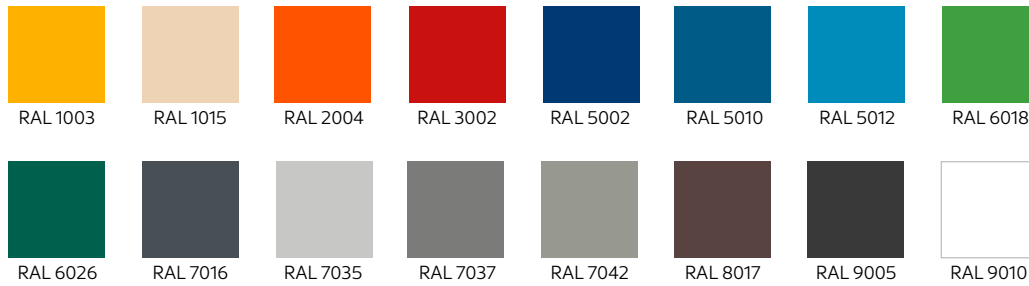

RAL-FARBEN ISOLIERENDER BEHANG 7 MM

Technische Datenblätter

Scannen Sie den QR-Code, um die technischen Datenblätter anzuschauen oder herunterzuladen.

TECHNISCHES DATENBLATT
STANDARD-PVC-BEHANG

TECHNISCHES DATENBLATT
PVC-FENSTER